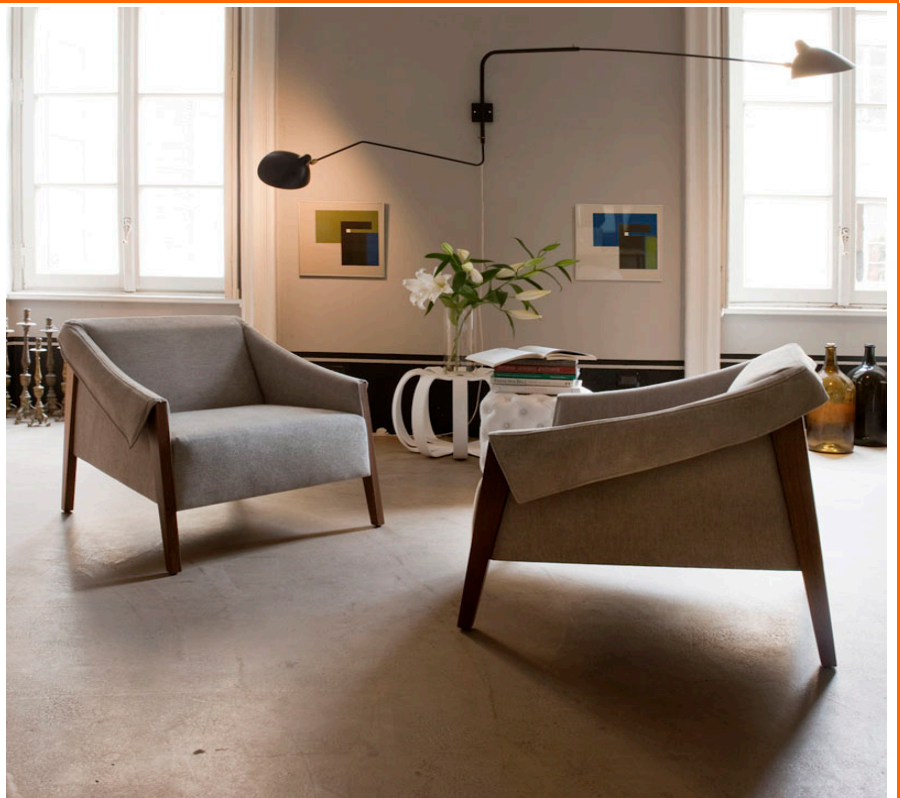

**Style:** ARA  
**Model:** ARA  
**Designer:** G. Vigano'

**Dimension:**

**Width:** 31.5"  
**Depth:** 31.9"  
**Height:** 28.4"  
**Seat Height:** 16.5"  
**COM req.:** 5.2 yd.  
**COL req.:** 94 sq.ft  
**Packing:** 1 per box  
**Furniture:** +/- 2/3% tolerance