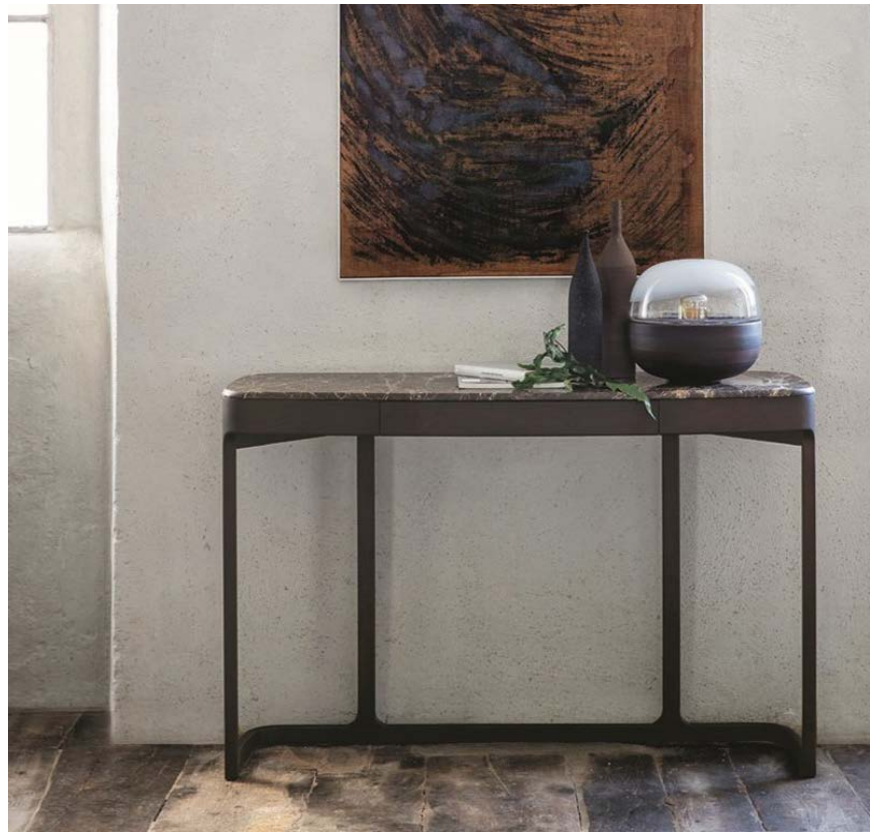

**Style:** Blush  
**Model:** Blush  
**Designer:** Emmanuel Gallina

**Dimension:**  
**Width:** 51.6"  
**Depth:** 17.3"  
**Height:** 34.6"

**Packing:** 1 per box  
**Furniture:** +/- 2/3% tolerance

**Notes:**