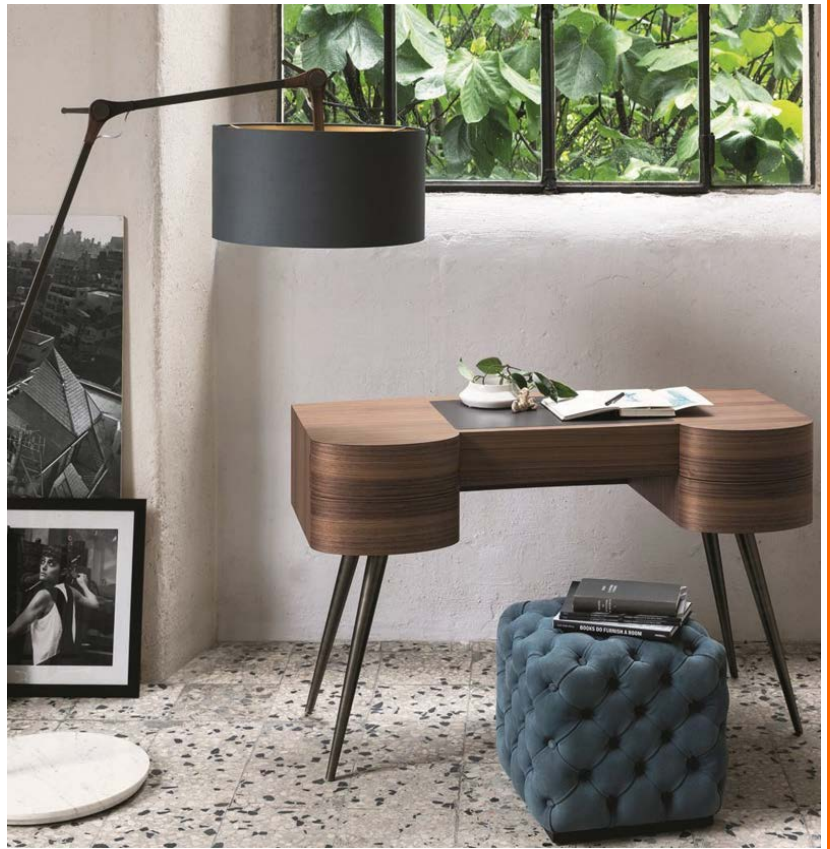

**Style:** Micol  
**Model:** Micol  
**Designer:** Giovanna Azzarello

**Dimension:**  
**Width:** 49.2"  
**Depth:** 21.7"  
**Height:** 29.50"

**Packing:** 1 per box  
**Furniture:** +/- 2/3% tolerance