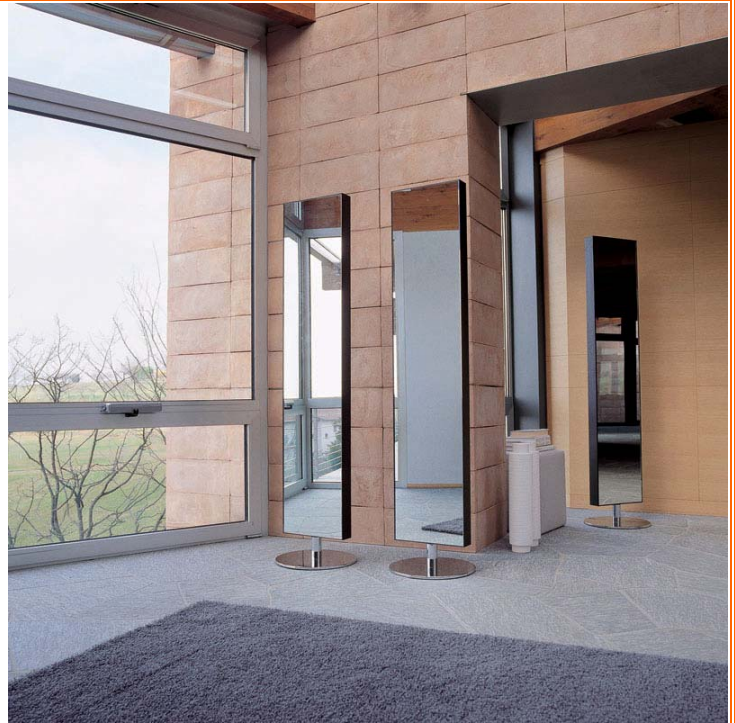

Style: GIOCONDO

Model: GIOCONDO

Designer: T. Colzani

Dimensions:

- Width: 15.8"
- Depth: 15.8"
- Overall Height: 72.0"
- Packing: 1 per box

Notes:
