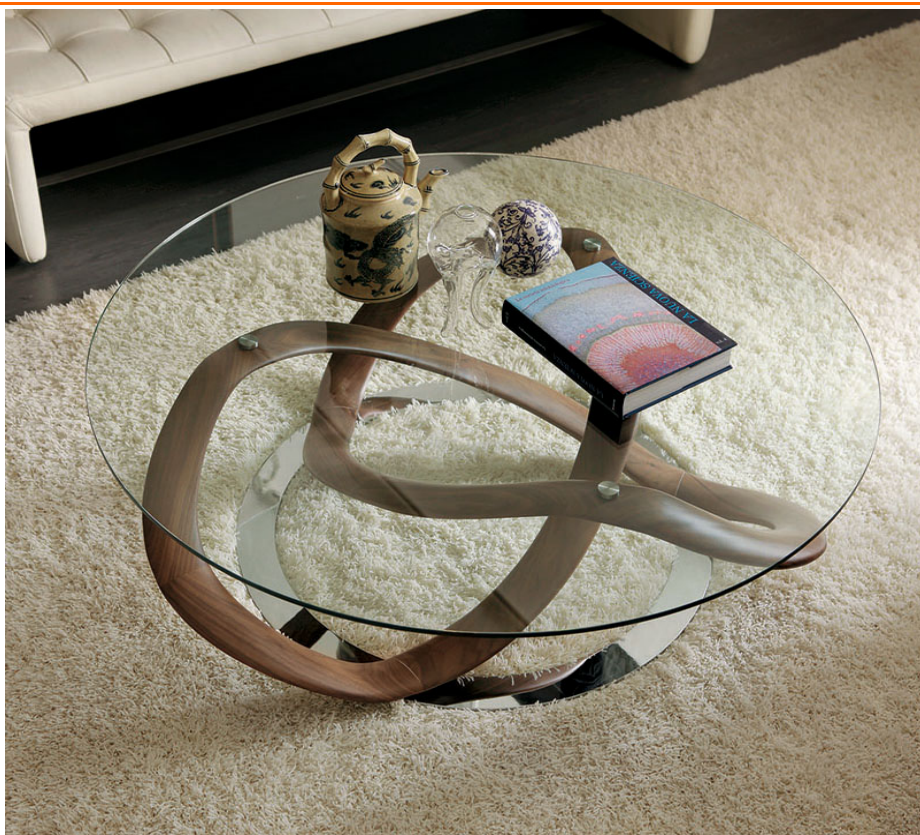

**Style:** Infinity  
**Model:** Infinity tavolino  
**Designer:** S. Bigi

**Dimension:**  
Diam. top 47.2"  
Diam. top 51.2"  
Diam. top 55.1"  
Height 15.4"

**Furniture:** +/- 2/3% tolerance

**Notes:**